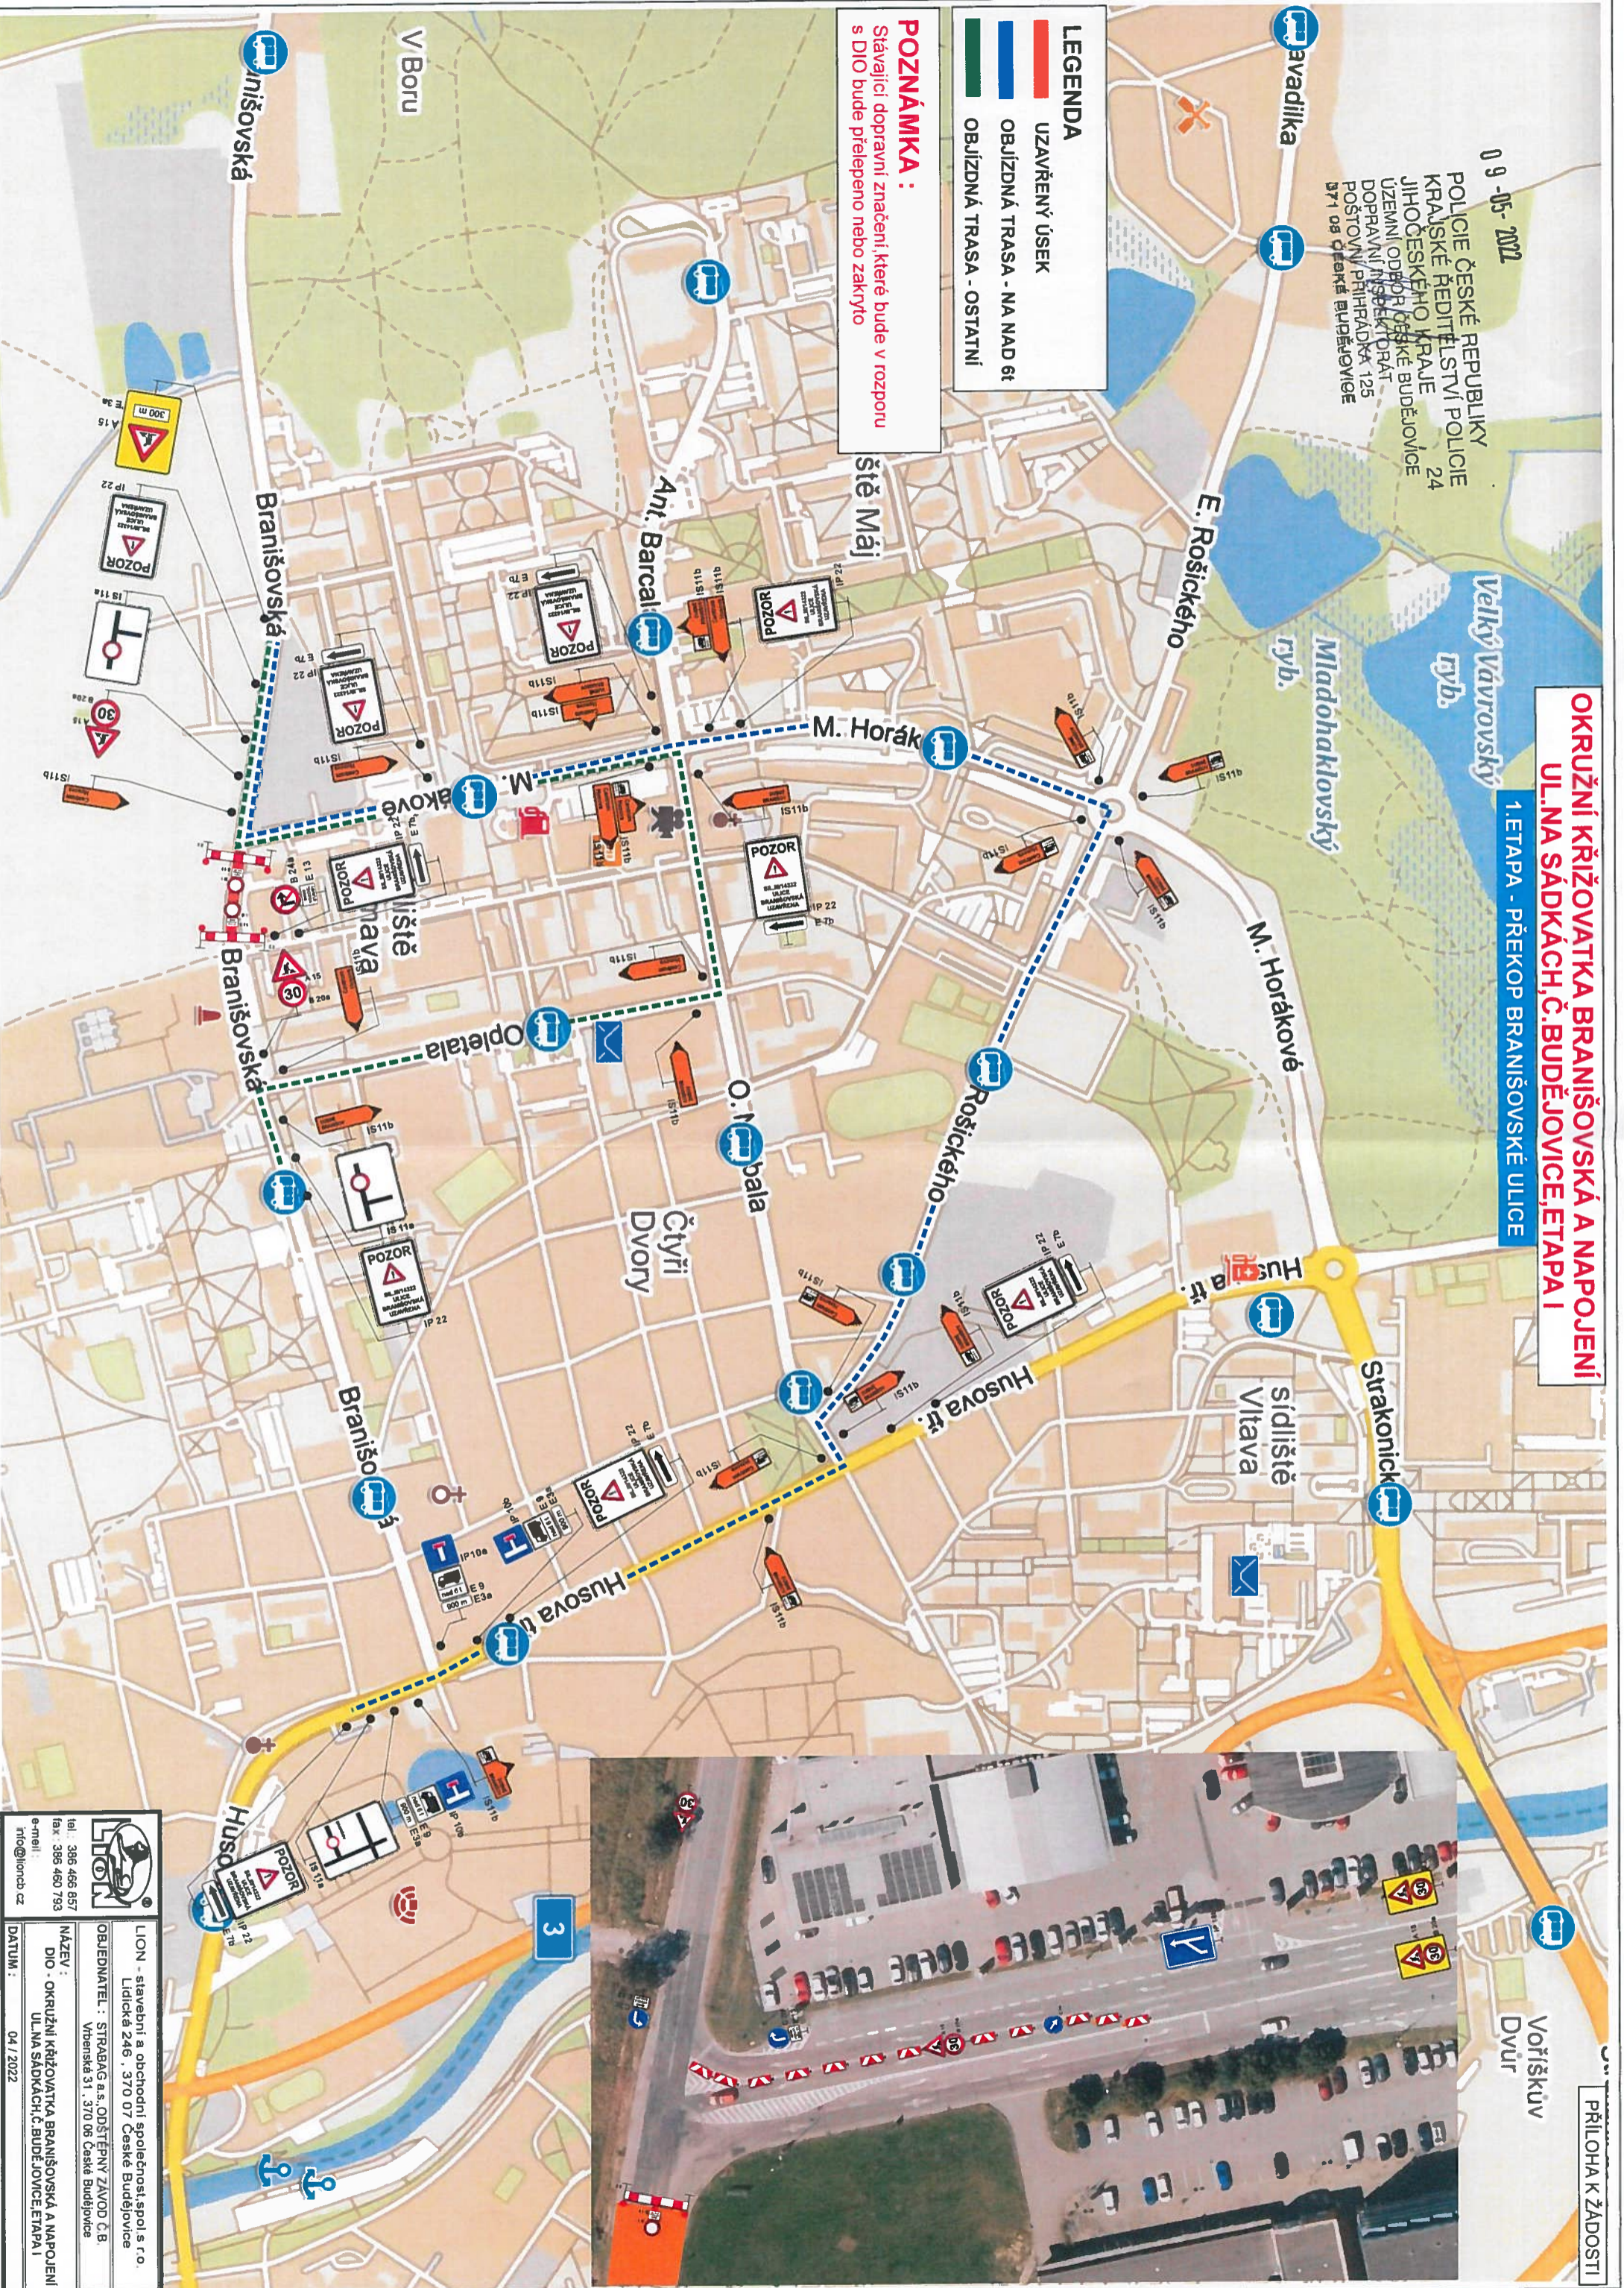

# OKRUŽNÍ KŘIŽOVATKA BRANIŠOVSKÁ A NAPOJENÍ UL.NA SÁDKÁCH,Č.BUDĚJOVICE,ETAPA I

## 3.ETAPA - PRAVÁ STRANA BRANIŠOVSKÉ ULICE

**LEGENDA**

-  UZAVŘENÝ ÚSEK
-  OBJÍZDNÁ TRASA

**POZNÁMKA :**  
Stávající dopravní značení, které bude v rozporu s DIO bude přešlepeno nebo zakryto

 tel.: 386 466 857 fax: 386 460 793 e-mail: info@lioncb.cz	LION - stavební a obchodní společnost, spol.s r.o. Lidická 246 , 370 07 České Budějovice
	OBJEDNATEL : STRABAG a.s.,ODŠTĚPNÝ ZÁVOD Č.B. Vrbenská 31 , 370 06 České Budějovice
	NÁZEV : DIO - OKRUŽNÍ KŘIŽOVATKA BRANIŠOVSKÁ A NAPOJENÍ UL.NA SÁDKÁCH,Č.BUDĚJOVICE,ETAPA I
	DATUM : 04 / 2022

**OKRUŽNÍ KŘIŽOVATKA BRANIŠOVSKÁ A NAPOJENÍ  
UL. NA SÁDKÁCH, Č. BUDĚJOVICE, ETAPA I**

1. ETAPA - PŘEKOP BRANIŠOVSKÉ ULICE

09-05-2022

POLICIE ČESKÉ REPUBLIKY  
KRAJSKÉ ŘEDITELSTVÍ POLICIE  
JIHOČESKÉHO KRAJE  
ÚZEMNÍ ODŘAD ČESKÉ BUDĚJOVICE  
DOPRAVNÍ INSPEKTORÁT  
POSTOVNÍ PŘÍHRADKA 125  
B71 05 ČESKÉ BUDĚJOVICE

**LEGENDA**

- UZAVŘENÝ ÚSEK
- OBJÍZDNÁ TRASA - NA NAD 6t
- OBJÍZDNÁ TRASA - OSTATNÍ

**POZNÁMKA :**  
Stávající dopravní značení, které bude v rozporu s DIO bude přeřepeno nebo zakryto

**LION**  
IČO: 252 22 22 22  
IČD: 252 22 22 22